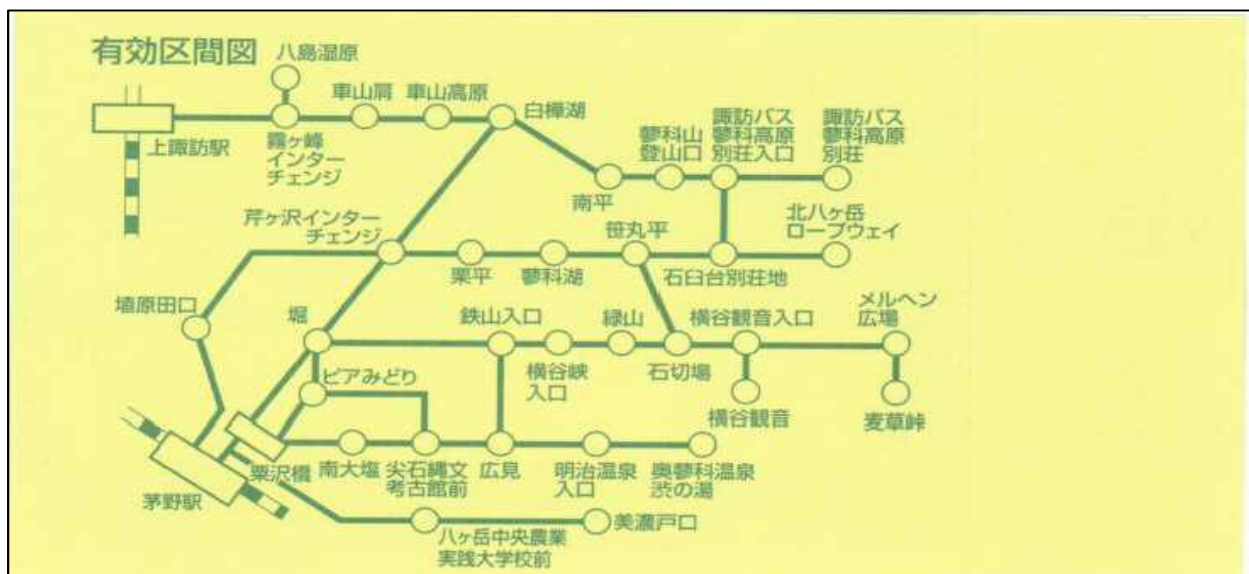

茅野駅前案内所
Chino Station Information Center
 茅野駅前案内所

Chino Station Information Center
 茅野駅前案内所

出発地点：茅野駅西口①②③号停靠站

Departure Place : Chino Station NO.1、NO.2 or NO.3 Bus Stop

Ticket Sample 票券様本

No 00862
たてしな
茅科・白樺湖・霧ヶ峰
No 00862

茅科・白樺湖・霧ヶ峰

1日券

大人・小人共通

1日券 3,000円

利用日

月 日

アルビコ交通株式会社 茅野駅前案内所 TEL.0266-72-2151
茅野営業所 TEL.0266-72-7141

・1日券はお一人様につき一枚有効 ・有効区間外まで乗車した際は区間の運賃を別途頂きます。