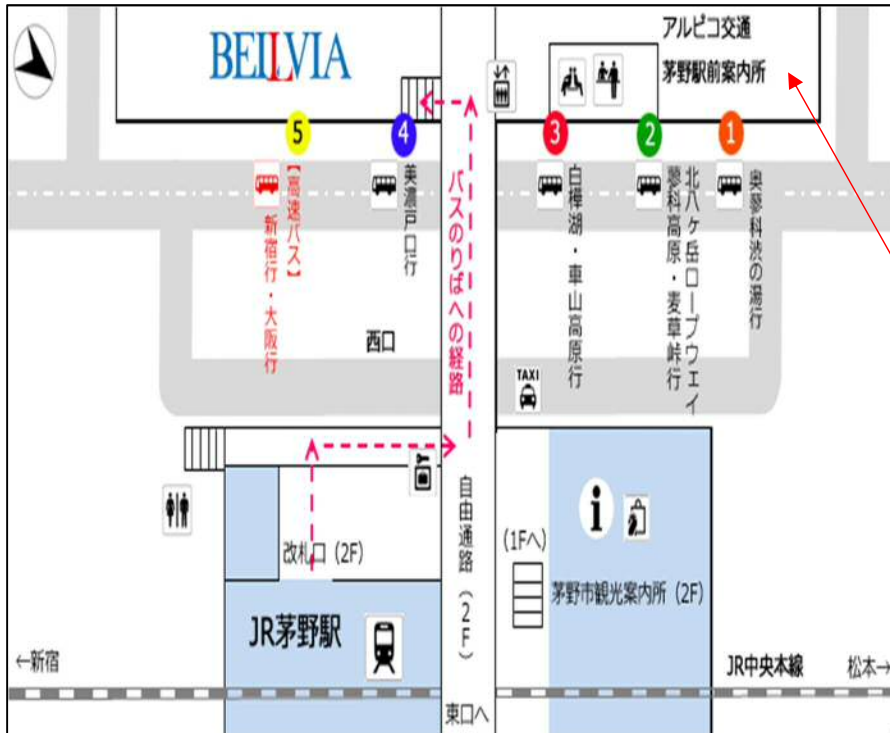

茅野駅前案内所
Chino Station Information Center
 茅野駅前案内所

Chino Station Information Center
 茅野駅前案内所

出発地点：茅野駅西口①②③号停靠站

Departure Place : Chino Station NO.1、NO.2 or NO.3 Bus Stop

Ticket Sample 票券様本

No 00862
たてしな
茅科・白樺湖・霧ヶ峰
No 00862

茅科・白樺湖・霧ヶ峰

1日券

大人・小人共通

1日券 3,000円

利用日

月 日

アルビコ交通株式会社 茅野駅前案内所 TEL.0266-72-2151
茅野営業所 TEL.0266-72-7141

・1日券はお一人様につき一枚有効 ・有効区間外まで乗車した際は区間の運賃を別途頂きます。