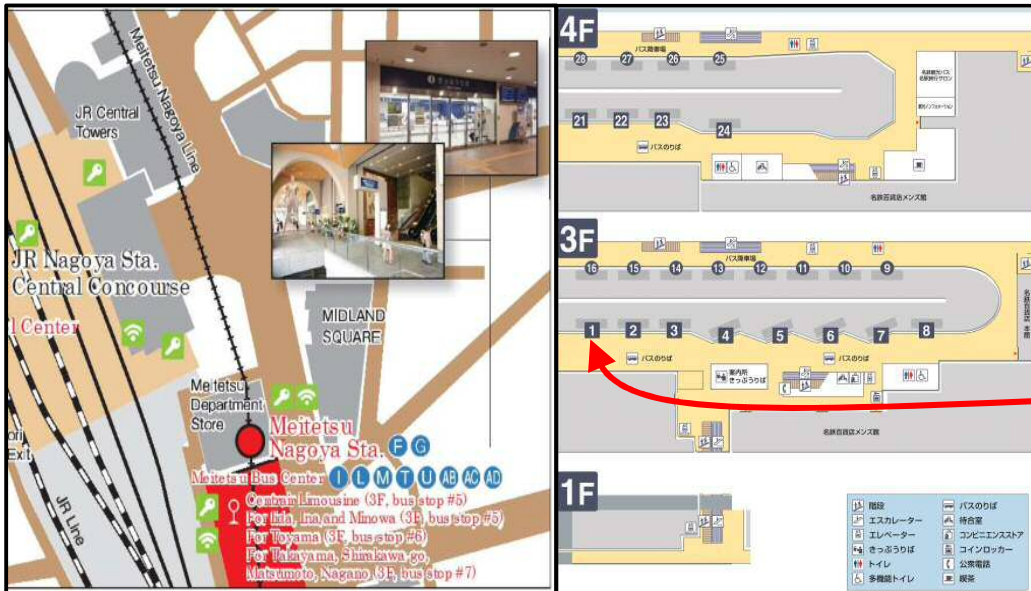

Meitetsu bus center

名鐵巴士中心

Meitetsu Bus Center (3F)

名鉄巴士中心

名鐵巴士中心

메이테쓰 버스센터

名鉄バスセンター
3F 1番のりば

Departure place : Meitetsu Bus Center 3rd floor No.1 stop (Outward way)

Ueno-shi eki mae bus stop

上野市站

伊賀上野市駅

Departure place : Ueno-shi eki mae(Ueno-shi Station) No.1 stop (Return)