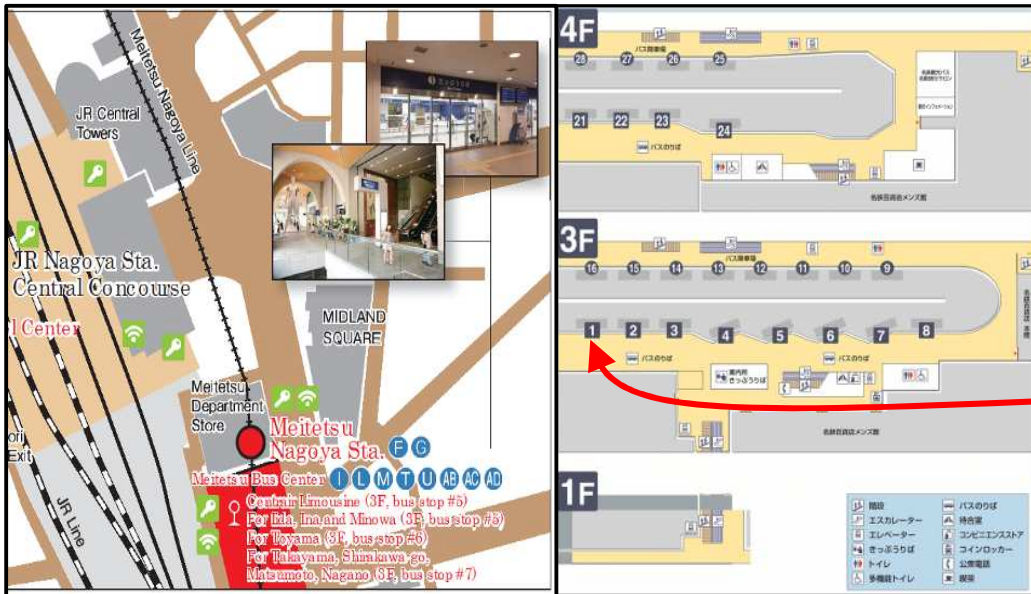

# Meitetsu bus center

名鐵巴士中心

## Meitetsu Bus Center (3F)

名鉄巴士中心

名鐵巴士中心

메이테쓰 버스센터

名鉄バスセンター  
3F 1番のりば

Departure place : Meitetsu Bus Center 3<sup>rd</sup> floor No.1 stop (Outward way)

# Ueno-shi eki mae bus stop

上野市站

Departure place : Ueno-shi eki mae(Ueno-shi Station) No.1 Bus Stop (Return)