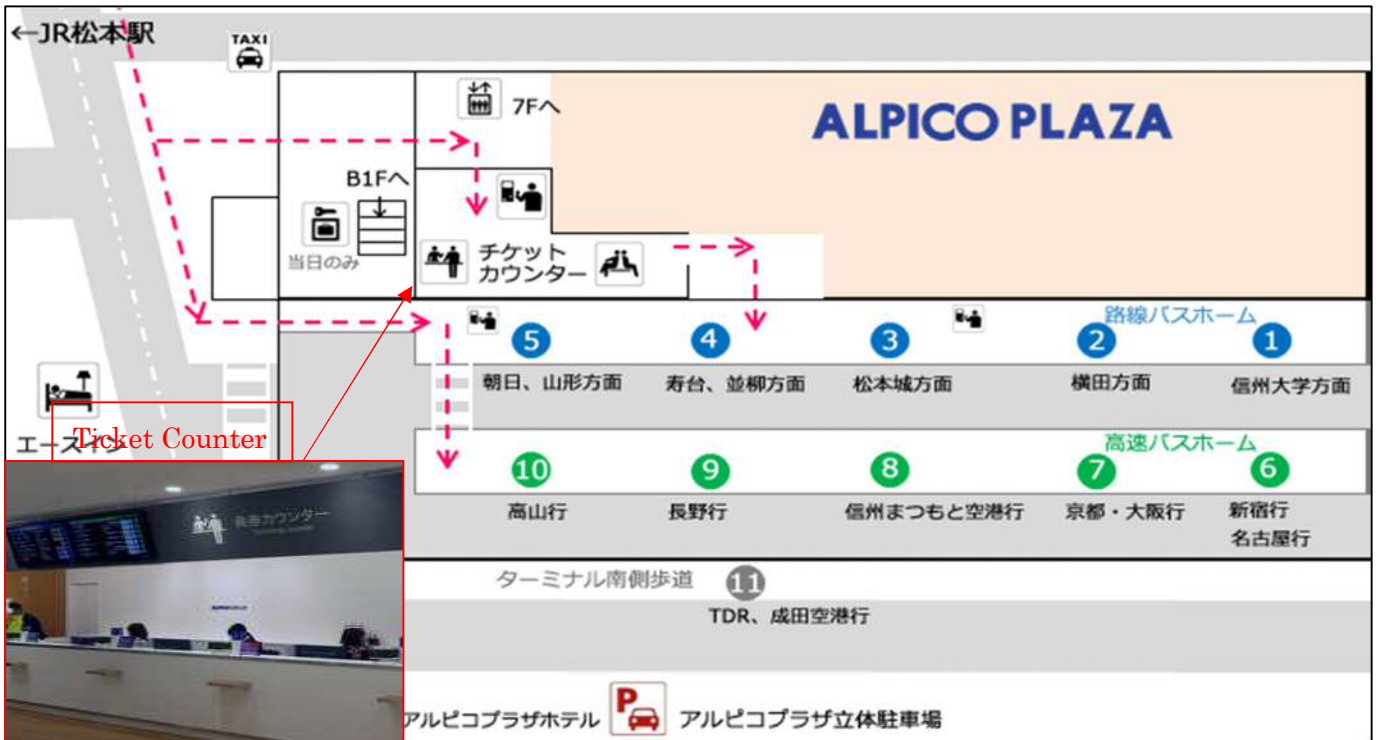

松本バスターミナル
 Matsumoto Bus Terminal 松本巴士中心

Voucher Counter : Matsumoto Bus Terminal Ticket Counter or Matsumoto Bus Terminal Ticket Counter or manned stations on the Kamikochi Line
 兌換處：松本巴士中心票券窗口或上高地線有工作人員的車站
 Departure Place : Matsumoto Sta. NO.7 Bus Stop
 出發地點：松本站停靠站⑦號乘車處

Ticket Sample 票券様本

アルピコ交通 上高地線 Keisei Koshu Line	まつもと	##	しんしましま	##	なぎさ	##	しなののあふり
VALUETICKET #34203 #141	<ul style="list-style-type: none"> • 本券は、券面記載の当日限り有効です。 • 自動改札機は通れませんので、改札係員にご提示下さい。 • 日付のないもの及び訂正したものは無効です。 • この券ではJR線、路線バスには乗車できません。 • 当きっぷ1枚につき1名様限り有効です。 • 当きっぷの払い戻しや紛失時の再発行は行いません。 						
	乗降の際は、係員に日付面をハッキリとお見せ下さい。						
	しんしま						
	もりぐら						
	さみぞ						
にいむら							