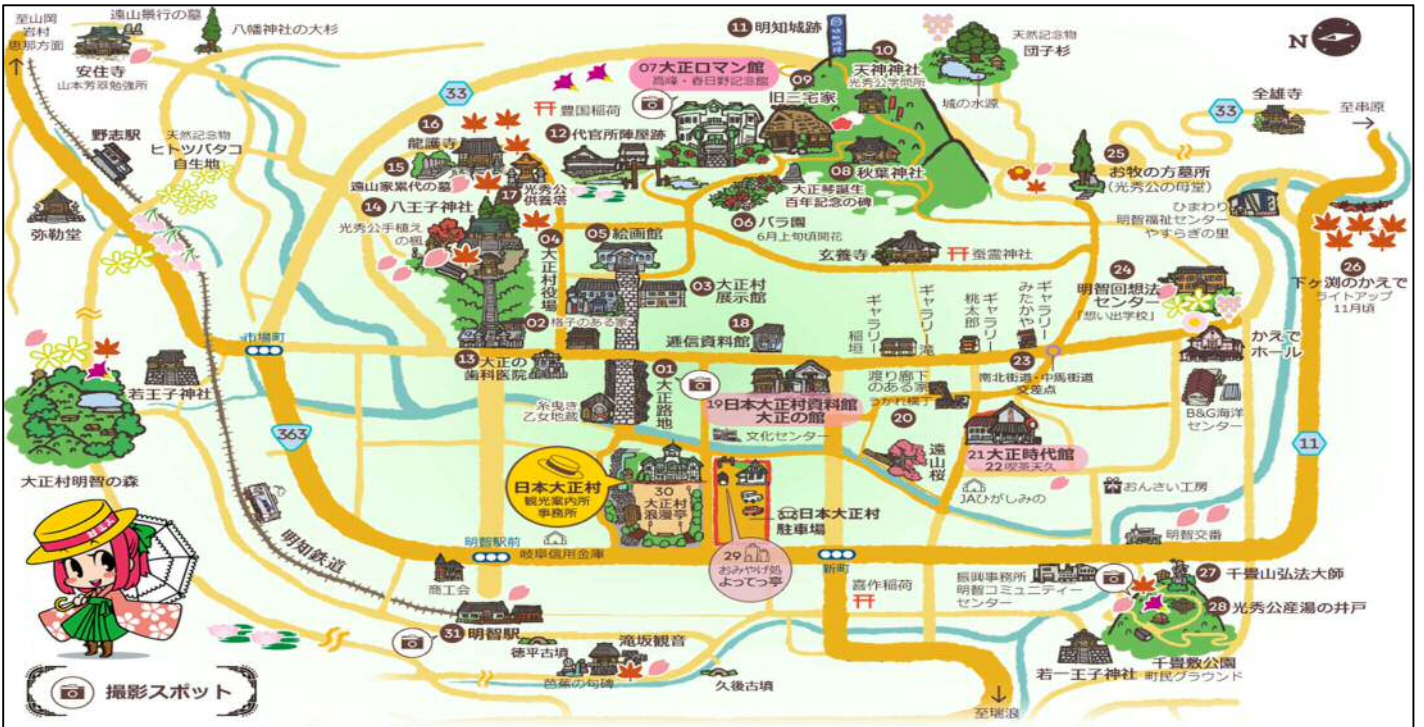

JR Mizunami Station bus stop

JR 瑞浪駅前停靠站

Nihon-Taishomura (Japan Taisho Village)

日本大正村

- NO.31 Akechi railroad Akechi station 明知鐵道 明智站
- NO.7 Taisho Village Roman Museum 大正村浪漫館
- NO.19 Taisho Village Museum 大正村資料館
- NO.21 Taisho Era Museum 大正時代館