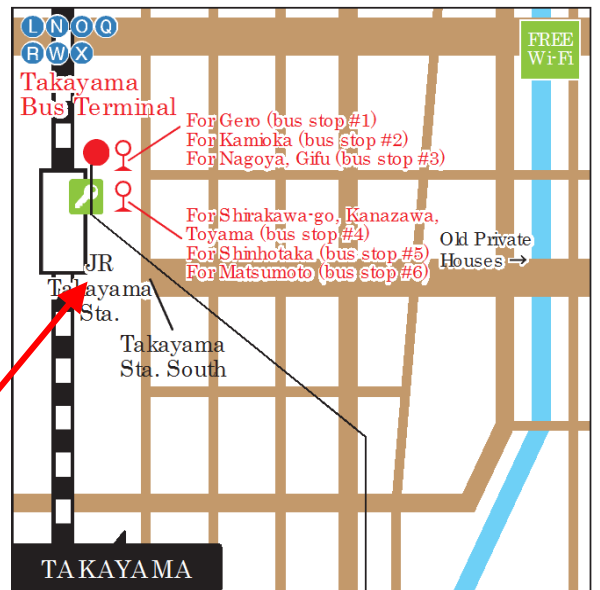

Takayama Nohi Bus Terminal

高山濃飛巴士總站

Takayama Nohi Bus Terminal

高山浓飞巴士总站

高山濃飛巴士總站

다카야마노히 버스센터

濃飛バスターミナル

Ticket sample

票券樣本

定期観光バス 五箇山菅沼と白川郷めぐり乗車券

<オモテ>

<ウラ>