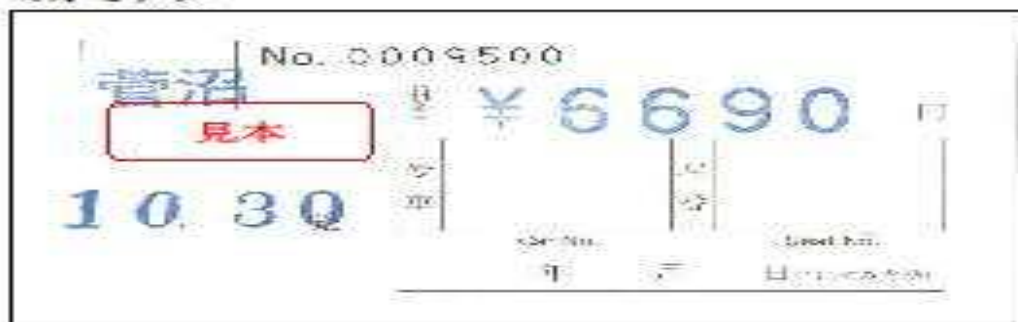

票券樣本

定期観光バス 五箇山菅沼と白川郷めぐり乗車券

<オモテ>

<ウラ>