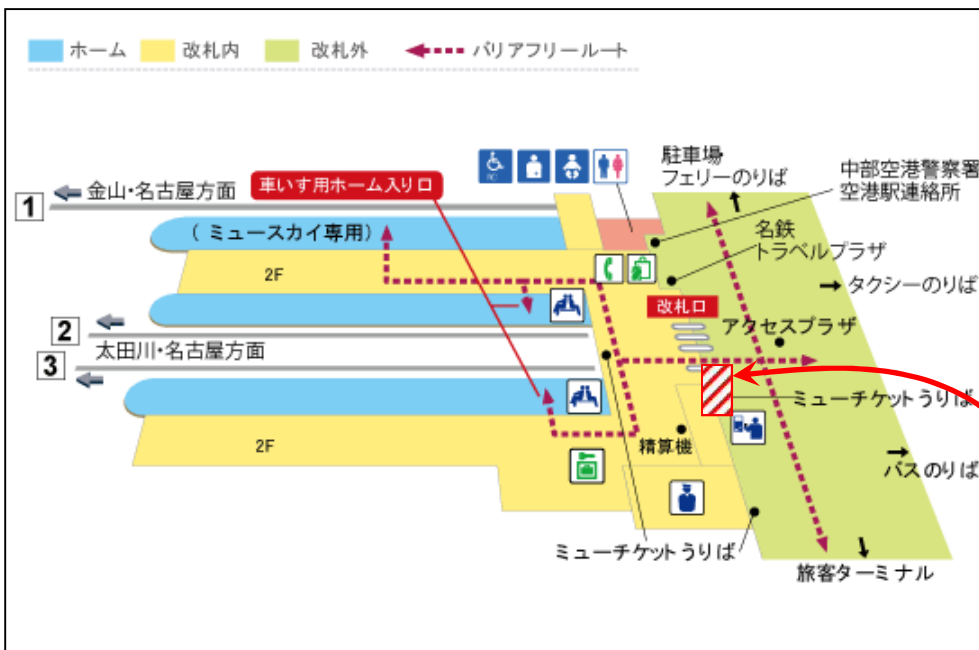

Voucher Exchange Place 交換处 交換處 교환장소

Central Japan International Airport
 中部国際机场
 中部國際機場
 중부국제공항

MEITETSU Tourist Information Center
 旅游问讯处
 旅遊問訊處
 관광 안내소

7:00 ~ 20:00

名鉄トラベルプラザ

Meitetsu Central Japan International Airport Station
 名鉄中部国际机场车站
 名鐵中部國際機場車站
 메이테쓰 중부국제공항역

First Train ~ 7:00
 20:00 ~ Last Train

名鉄中部国際空港駅

Voucher Exchange Place 交換处 交換處 교환장소

Meitetsu Nagoya Station Central Gate Ticket Window

名鉄名古屋车站
名鐵名古屋車站
메이테쓰 나고야역

First Train ~
~ Last Train

名鉄名古屋駅