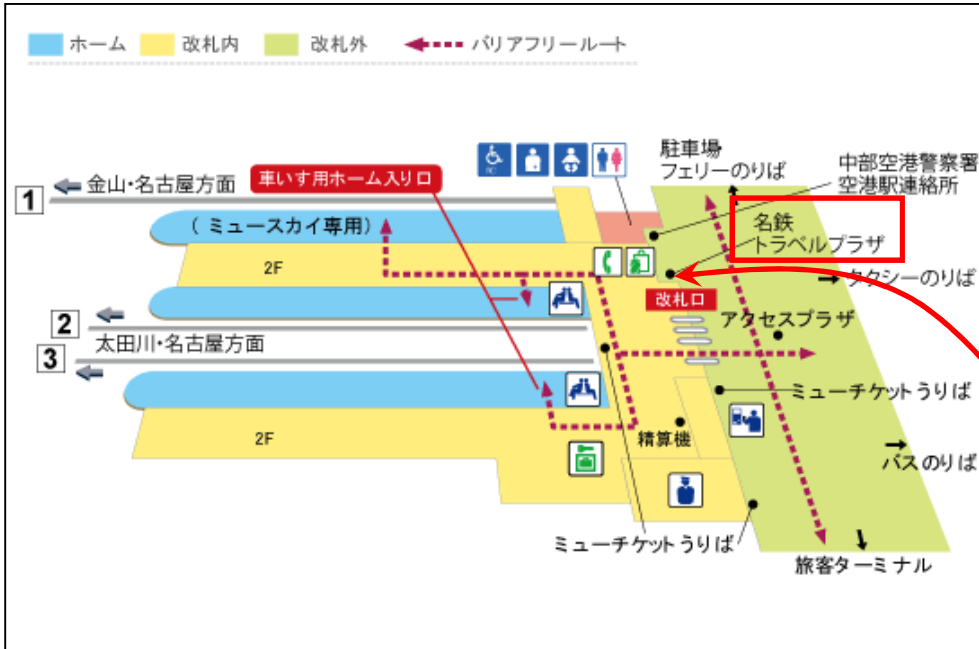

Voucher Exchange Place 交換处 交換處 교환장소

Central Japan International Airport
 中部国際机场
 中部國際機場
 중부국제공항

MEITETSU Tourist Information Center
 旅游问讯处
 旅遊問訊處
 관광 안내소

7:00 ~ 20:00

名鉄トラベルプラザ

Meitetsu Central Japan International Airport Station
 名鉄中部国际机场车站
 名鐵中部國際機場車站
 메이테쓰 중부국제공항역

First Train ~ 7:00
 20:00 ~ Last Train

名鉄中部国際空港駅

Voucher Exchange Place 交換处 交換處 교환장소

Meitetsu Nagoya Station Central Gate Ticket Window

名鉄名古屋车站
名鐵名古屋車站
메이테쓰 나고야역

First Train ~
~ Last Train

名鉄名古屋駅