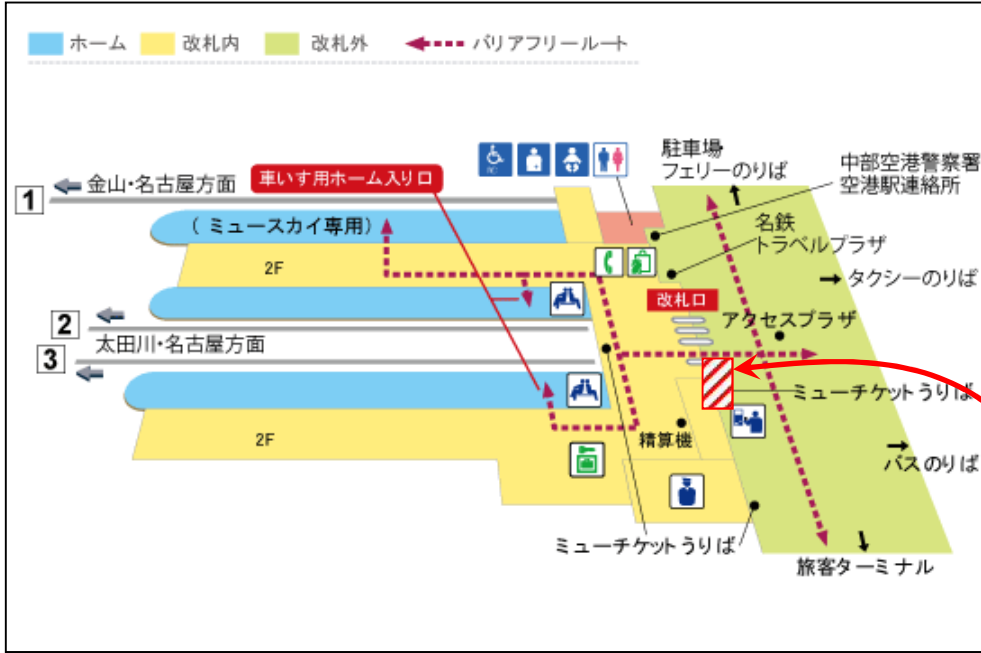

Meitetsu Central Japan International Airport Station

名鉄中部国際机场车站
 名鐵中部國際機場車站
 메이테즈 중부국제공항역

First Train ~
 ~ Last Train

名鉄中部国際空港駅

Meitetsu Nagoya Station Central Gate Ticket Window

名鉄名古屋车站
 名鐵名古屋車站
 메이테즈 나고야역

First Train ~
 ~ Last Train

名鉄名古屋駅