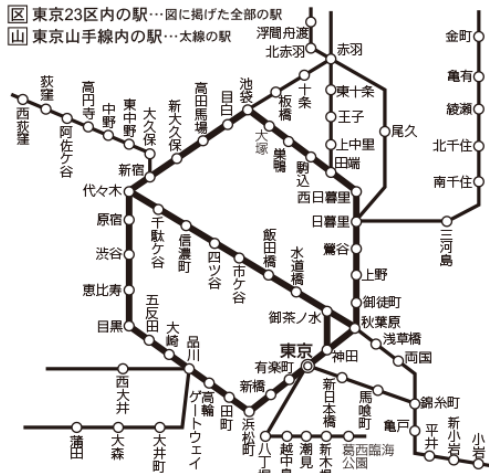

## JRフリープラン 乗車駅のご案内

新幹線ご利用の場合、新幹線の駅に加え、ゾーン内各駅で乗車／下車いただけます。  
但し、同じゾーン内の駅で途中下車はできません。

### ■新幹線利用駅:東京駅・品川駅

上記全ての駅で乗車／下車いただけます。  
ただし、東京・品川～熱海・三島・静岡間をご利用の場合、乗車／下車駅は山手線内駅（太線区間）のみとなります。

### ■新幹線利用駅:新横浜駅

新横浜～熱海・三島・静岡間をご利用の場合、乗車／下車駅は新横浜駅のみとなります。

### ■新幹線利用駅:名古屋駅