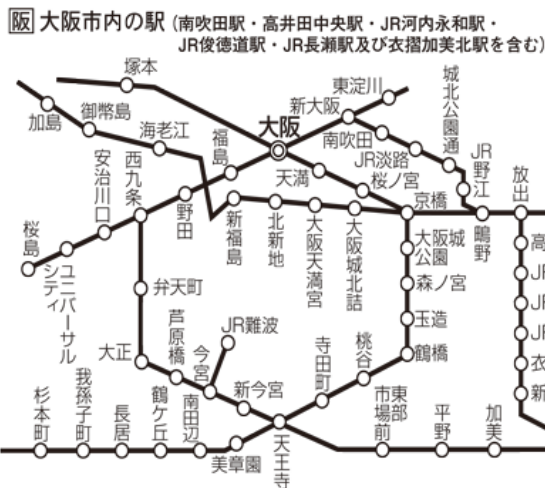

■新幹線利用駅:新大阪駅