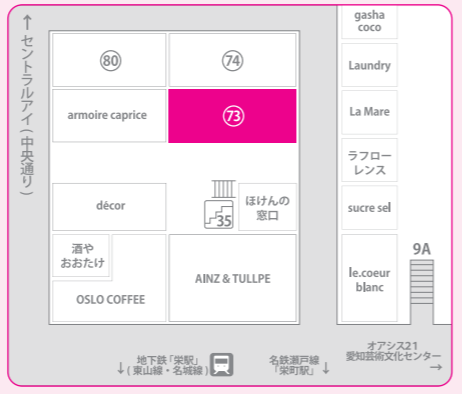

プロデューサーの皆さん!!
ようこそ、愛知へ!

愛知の企業・団体・観光施設が
「アイドルマスター シンデレラガールズ」のアイドル達と一緒に愛知を盛り上げます!!
コラボ先の各担当者も、プロデューサーの皆さんにお会いできることを楽しみにしております!
※「コラボ内容」や「営業時間」「定休日」等は、コラボ先で異なります。必ず特設サイトを事前にご確認の上、お楽しみください。

でらます特設サイト

期間限定
でらますと
コラボした
POP UP SHOP
情報!!

10:00~20:00
まで
営業中!

栄セントラルパーク内 MAP

開催期間 2023年9月7日(木)~9月18日(月)祝日まで

場所 栄セントラルパーク内 73区画
(名古屋市中区錦 3-15-13 先)

アニメグッズ・コラボグッズなどのショッピングサイト
「MeeToMa」(ミートマ)が、このたび、でらますとコラボしてPOP UP SHOPを開催
します。今回は、でらます公式グッズのほか、愛知のお土産品も販売します。ぜひ、で
らますと愛知の魅力を感じてください!

アイドルマスター シンデレラガールズ
スターライトステージとは

2011年にサービスを開始した『アイドルマスター』シリーズ作品。
ソーシャルゲームから始まり、リズムゲーム「アイドルマスター シンデレラガールズ
スターライトステージ」、ライブ、コミック、アニメなど、様々な舞台で展開し、2022年
にはシリーズ11周年を迎えました。
総勢190人の個性豊かなアイドルが登場し、これまでに生まれた楽曲は300曲を超え
ます。トップアイドルという目標に向かって歩き続ける女の子たちは、今もプロデュー
サーさんの“魔法”を待っています。

「アイドルマスター
シンデレラガールズ
スターライトステージ」
公式HP

アイドルマスター
シンデレラガールズ
【ブランド公式】
X(旧Twitter)アカウント

「アイドルマスター
シンデレラガールズ
スターライトステージ」
公式X(旧Twitter)アカウント

でらます × アイドルマスター
シンデレラガールズコラボに
ついての感想やご意見を
いただければ幸いです。

※アンケート回答可能期間
2023年9月7日(木)~
2023年11月20日(月)まで

同時開催

2023年9月7日(木)から
11月6日(月)まで

参加すると...
オリジナルコラボ参加証や
オリジナル
コラボ御旅印が
手に入る!

参加方法
詳細は
こちら

2023.
9/7 ~
2023.
11/6

コラボマップ

THE IDOLM@STER™ & ©Bandai Namco Entertainment Inc.

愛知の企業・団体・観光施設などが

と
コラボレーション!!

愛知県内の
企業や観光地との
コラボイベント
『でらます』が開催!!

参加企業・団体・観光施設: 青柳総本店、元祖 鮎もなか本店、喫茶マウンテン、香源、側島製罐、中部国際空港セントレア、中部電力 MIRAI TOWER、とこなめ観光協会、名古屋観光コンベンションビューロー、名古屋港水族館、名古屋城振興協会、BeBlock、防衛省 自衛隊愛知地本 自衛隊広報 ROOM、名鉄観光サービス、名鉄協商、矢場とん、和かふえ富士屋【計17】(※あいうえお順)

主催: 名鉄観光サービス(株)、(株)BeBlock 後援: (公財)名古屋観光コンベンションビューロー 協力: アイドルマスター シンデレラガールズ

THE IDOLM@STER™ & ©Bandai Namco Entertainment Inc.