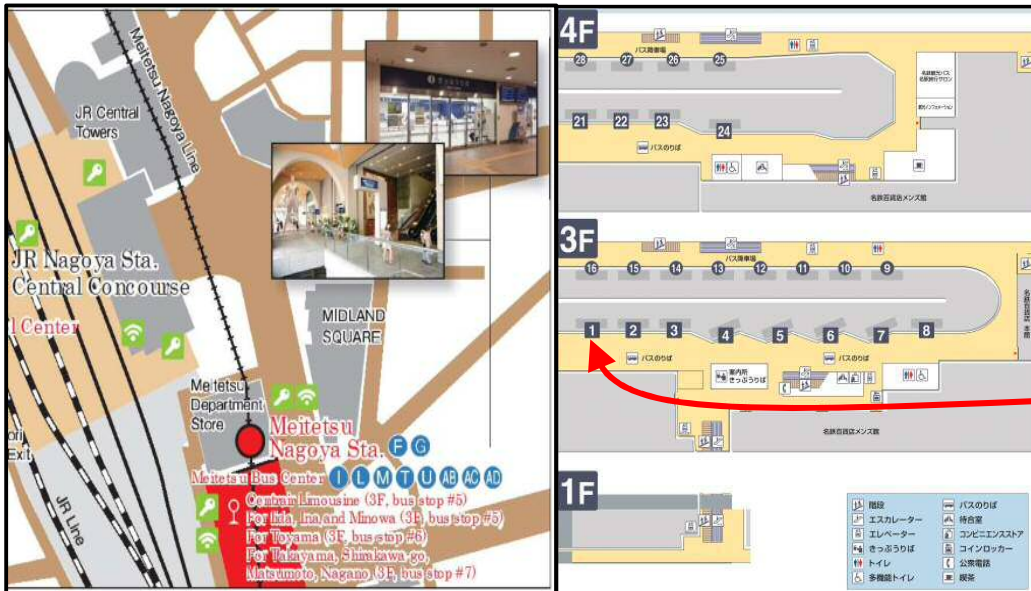

Meitetsu bus center

名鐵巴士中心

Meitetsu Bus Center (3F)

名鉄巴士中心

名鐵巴士中心

메이테쓰 버스센터

名鉄バスセンター
3F 1番のりば

Departure place : Meitetsu Bus Center 3rd floor No.1 stop (Outward way)

Ueno-shi eki mae bus stop

上野市站

伊賀上野市駅

Departure place : Ueno-shi eki mae(Ueno-shi Station) No.1 stop (Return)