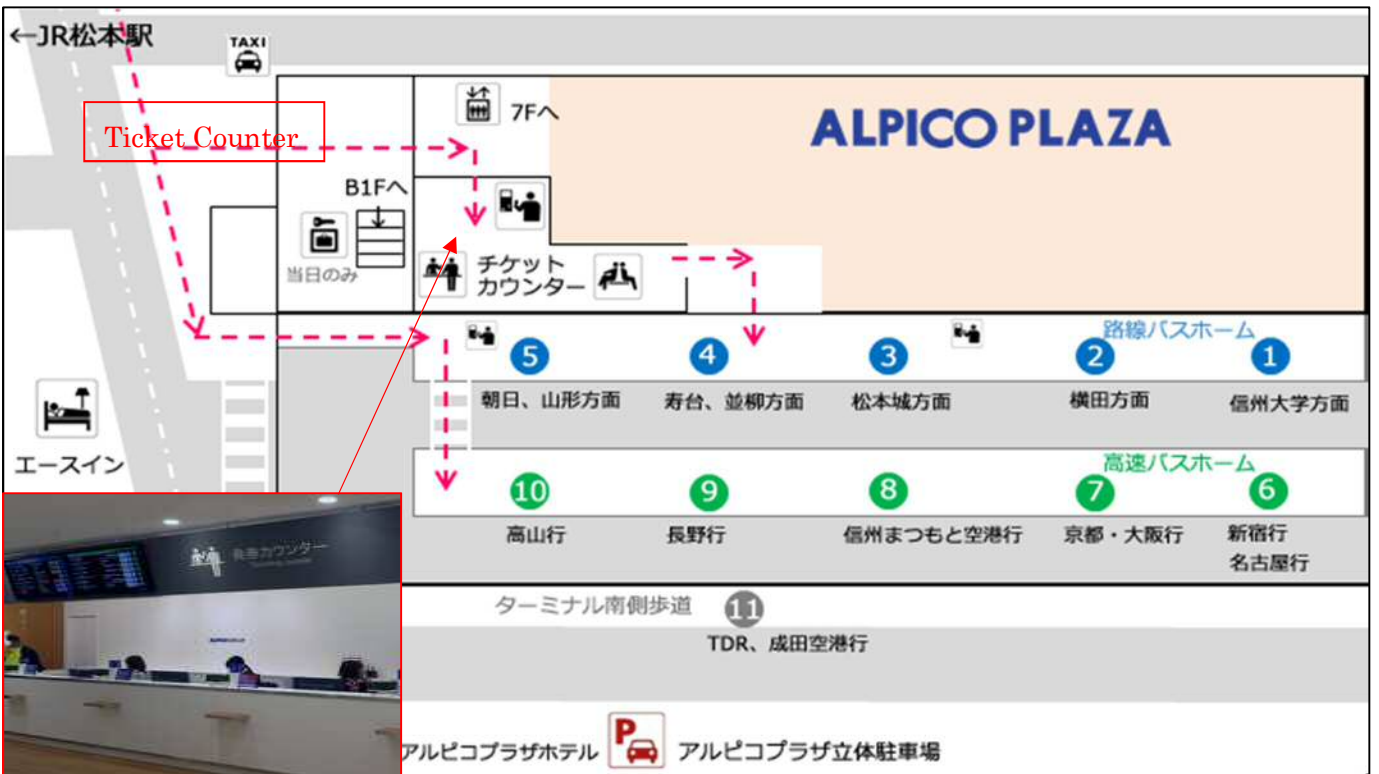

松本バスターミナル
 Matsumoto Bus Terminal
 松本巴士中心

出發地點：松本車站城口停靠站或松本巴士中心

Departure Place : Matsumoto Sta. Oshiroguchi or Matsumoto Bus Terminal