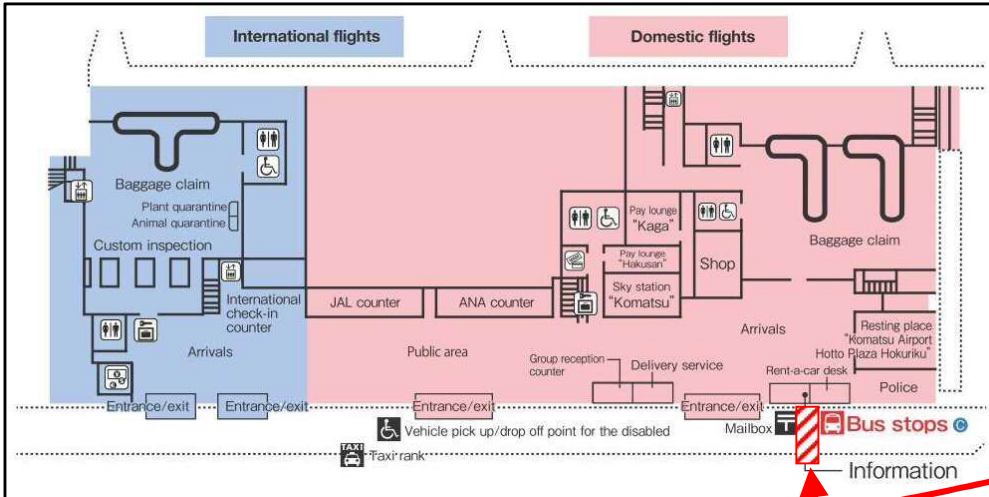

名铁中部国际机场车站
名鐵中部國際機場車站
메이테즈 중부국제공항역

First Train ~ 7:00
20:00 ~ Last Train

名鉄中部国際空港駅

Voucher Exchange Place 交換处 交換處 교환장소

Meitetsu Nagoya Station Central Gate Ticket Window

名鉄名古屋车站
名鐵名古屋車站
메이테즈 나고야역

First Train ~
~ Last Train

名鉄名古屋駅

Meitetsu Bus Center (3F)

名鉄巴士中心
名鐵巴士中心
메이테즈 버스센터

6:40 ~ 23:10

名鉄バスセンター
3Fきっぷうりば

Voucher Exchange Place 交換处 交換處 교환장소

Komatsu Airport

小松机场
小松機場
고마쓰공항