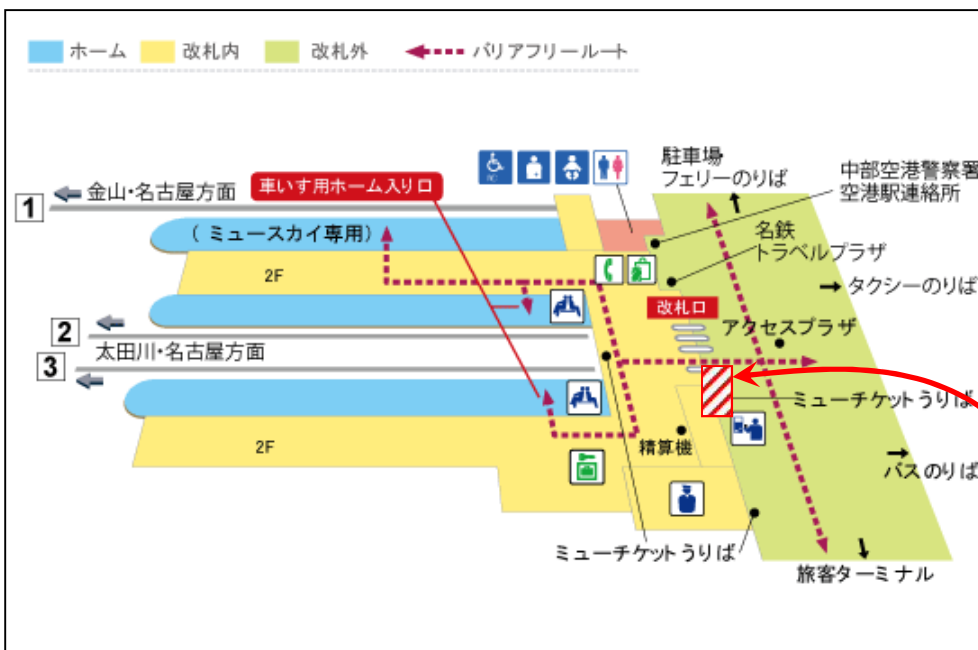

Voucher Exchange Place 交換处 交換處 교환장소

Central Japan International Airport

中部国际机场
中部國際機場
중부국제공항

Meitetsu Travel Plaza

名铁旅游广场
名鐵旅遊廣場
메이테즈 트래블프라자

7:00 ~ 20:00

名鉄トラベルプラザ

Meitetsu Central Japan International Airport Station

名铁中部国际机场车站
名鐵中部國際機場車站
메이테즈 중부국제공항역

First Train ~ 7:00
20:00 ~ Last Train

名鉄中部国際空港駅

Voucher Exchange Place 交換处 交換處 교환장소

Meitetsu Nagoya Station Central Gate Ticket Window

名鉄名古屋车站
名鐵名古屋車站
메이테즈 나고야역

First Train ~
~ Last Train

名鉄名古屋駅

Meitetsu Bus Center (3F)

名鉄巴士中心
名鐵巴士中心
메이테즈 버스센터

6:40 ~ 23:10

名鉄バスセンター
3Fきっぷうりば

Voucher Exchange Place 交換处 交換處 교환장소

Komatsu Airport

小松机场
小松機場
고마쓰공항

濃飛バスターミナル

6:00 ~ 19:00

Toyama Chitetsu Ticket Center

富山地铁乘车券中心
富山地鐵乘車券中心
도야마 치테츠 승차권 센터

富山地鐵
乘車券センター

7:00 ~ 19:00

Matsumoto Bus Terminal

松本巴士总站
松本巴士總站
마츠모토 버스터미널