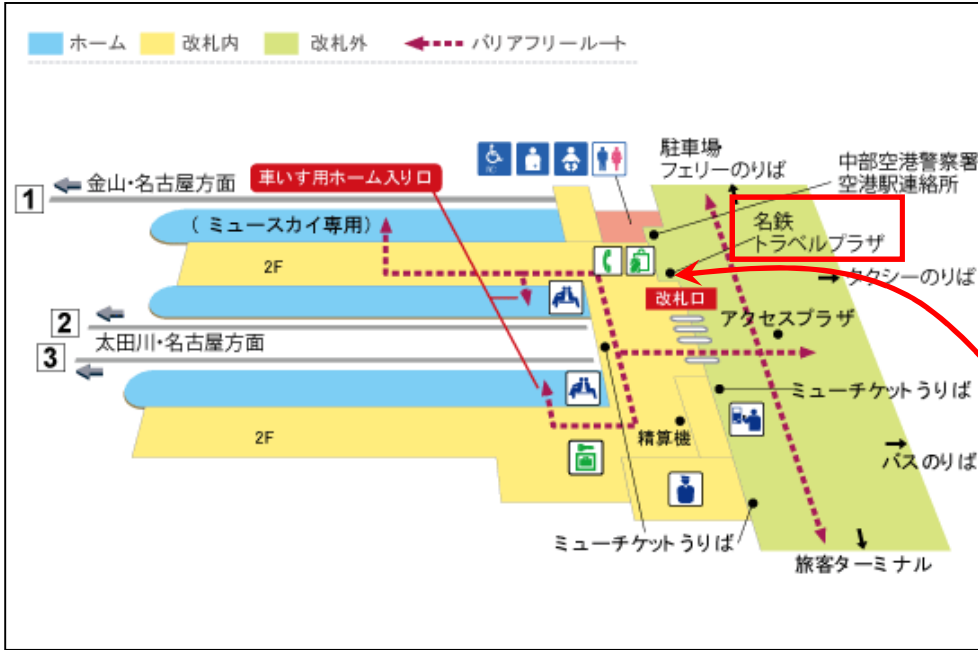

Voucher Exchange Place 交換处 交換處 교환장소

Central Japan International Airport

中部国际机场
中部國際機場
중부국제공항

Meitetsu Travel Plaza

名铁旅游广场
名鐵旅遊廣場
메이테즈 트래블프라자

7:00 ~ 20:00

名鉄トラベルプラザ

Meitetsu Central Japan International Airport Station

名铁中部国际机场车站
名鐵中部國際機場車站
메이테즈 중부국제공항역

First Train ~ 7:00
20:00 ~ Last Train

名鉄中部国際空港駅

Voucher Exchange Place 交換处 交換處 교환장소

Meitetsu Nagoya Station Central Gate Ticket Window

名鉄名古屋车站
名鐵名古屋車站
메이테즈 나고야역

First Train ~
~ Last Train

名鉄名古屋駅

Meitetsu Bus Center (3F)

名鉄巴士中心
名鐵巴士中心
메이테즈 버스센터

6:40 ~ 23:10

名鉄バスセンター
3Fきっぷうりば

Voucher Exchange Place 交換处 交換處 교환장소

Komatsu Airport

小松机场
小松機場
고마쓰공항

濃飛バスターミナル

6:00 ~ 19:00

Toyama Chitetsu Ticket Center

富山地铁乘车券中心
富山地鐵乘車券中心
도야마 치테츠 승차권 센터

富山地鐵
乘車券センター

7:00 ~ 19:00

Matsumoto Bus Terminal

松本巴士总站
松本巴士總站
마츠모토 버스터미널