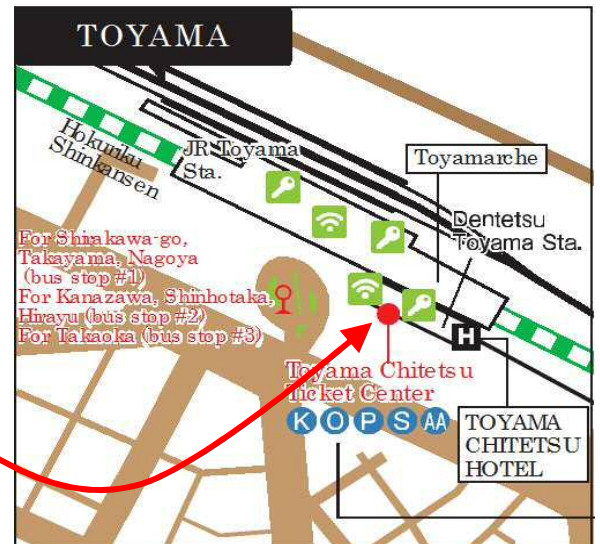

名铁中部国际机场车站
名鐵中部國際機場車站
메이테즈 중부국제공항역

First Train ~ 7:00
20:00 ~ Last Train

名鉄中部国際空港駅

Voucher Exchange Place 交換处 交換處 교환장소

Meitetsu Nagoya Station Central Gate Ticket Window

名鉄名古屋车站
名鐵名古屋車站
메이테즈 나고야역

First Train ~
~ Last Train

濃飛バスターミナル

6:00 ~ 19:00

Toyama Chitetsu Ticket Center

富山地铁乘车券中心
富山地鐵乘車券中心
도야마 치테츠 승차권 센터

富山地鐵
乘車券センター

7:00 ~ 19:00

Matsumoto Bus Terminal

松本巴士总站
松本巴士總站
마츠모토 버스터미널

松本バスターミナル

5:20 ~ 21:00

Voucher Exchange Place 交換处 交換處 교환장소

Alpico Kotsu Nagano Station Information Center

Alpico 交通長野站巴士案内所

Alpico 交通長野站巴士案内所

알피코 교통 나가노 역전 안내소

5:20~19:30