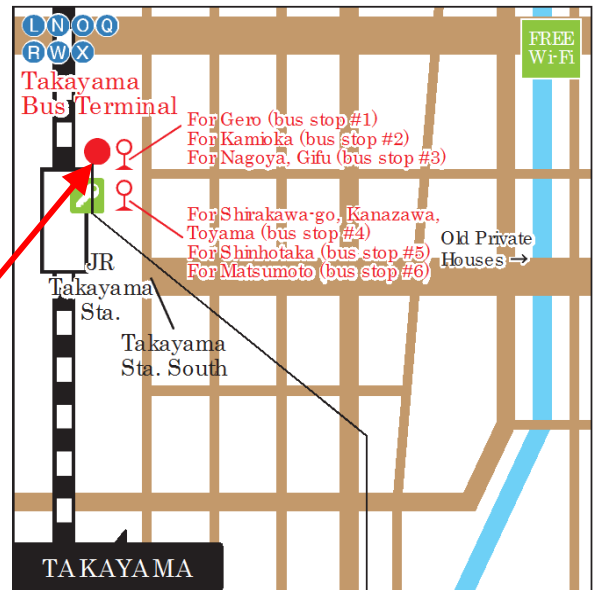

名铁中部国际机场车站
名鐵中部國際機場車站
메이테즈 중부국제공항역

First Train ~ 7:00
20:00 ~ Last Train

名鉄中部国際空港駅

Voucher Exchange Place 交換处 交換處 교환장소

Meitetsu Nagoya Station Central Gate Ticket Window

名鉄名古屋车站
名鐵名古屋車站
메이테즈 나고야역

First Train ~
~ Last Train

名鉄名古屋駅

Meitetsu Bus Center (3F)

名鉄巴士中心
名鐵巴士中心
메이테즈 버스센터

6:40 ~ 23:10

名鉄バスセンター
3Fきっぷうりば

Voucher Exchange Place 交換处 交換處 교환장소

Komatsu Airport

小松机场
小松機場
고마쓰공항

9:00~21:00

小松空港バスのりば

Kanazawa Station (Hokutetsu Station Center)

金泽车站 北铁站前中心
金澤車站 北鐵車站前中心
가나자와역 호쿠테츠 에키마에 센터

6:15~20:00

金沢駅
北鉄駅前センター

Takayama Nohi Bus Terminal

高山浓飞巴士总站
高山濃飛巴士總站
다카야마노히 버스센터

濃飛バスターミナル

6:00 ~ 19:00

Toyama Chitetsu Ticket Center

富山地铁乘车券中心
富山地鐵乘車券中心
도야마 치테츠 승차권 센터

富山地鐵
乘車券センター

7:00 ~ 19:00

Matsumoto Bus Terminal

松本巴士总站
松本巴士總站
마츠모토 버스터미널