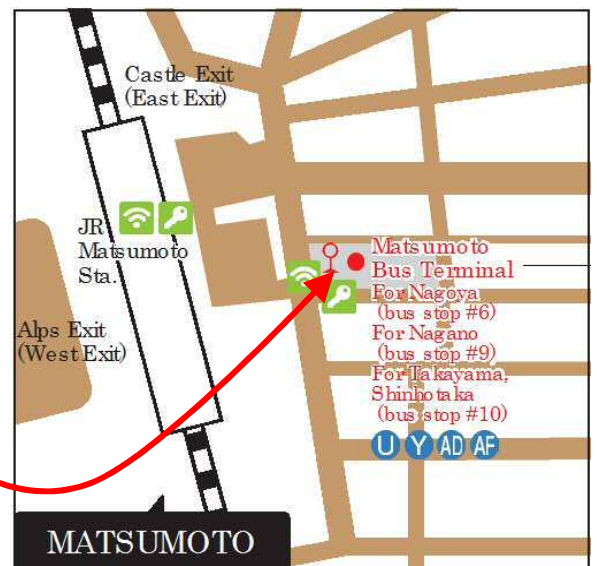

名铁中部国际机场车站
名鐵中部國際機場車站
메이테즈 중부국제공항역

First Train ~ 7:00
20:00 ~ Last Train

名鉄中部国際空港駅

Voucher Exchange Place 交換处 交換處 교환장소

Meitetsu Nagoya Station Central Gate Ticket Window

名鉄名古屋车站
名鐵名古屋車站
메이테즈 나고야역

First Train ~
~ Last Train

9:00~21:00

小松空港バスのりば

Kanazawa Station (Hokutetsu Station Center)

金泽车站 北铁站前中心
金澤車站 北鐵車站前中心
가나자와역 호쿠테츠 에키마에 센터

6:15~20:00

金沢駅
北鉄駅前センター

Takayama Nohi Bus Terminal

高山浓飞巴士总站
高山濃飛巴士總站
다카야마노히 버스센터

濃飛バスターミナル

6:00 ~ 19:00

Toyama Chitetsu Ticket Center

富山地铁乘车券中心
富山地鐵乘車券中心
도야마 치테츠 승차권 센터

富山地鐵
乘車券センター

7:00 ~ 19:00

Matsumoto Bus Terminal

松本巴士总站
松本巴士總站
마츠모토 버스터미널

松本バスターミナル

5:20 ~ 21:00

Voucher Exchange Place 交換处 交換處 교환장소

Alpico Kotsu Nagano Station Information Center

Alpico 交通長野站巴士案内所

Alpico 交通長野站巴士案内所

알피코 교통 나가노 역전 안내소

5:20~19:30