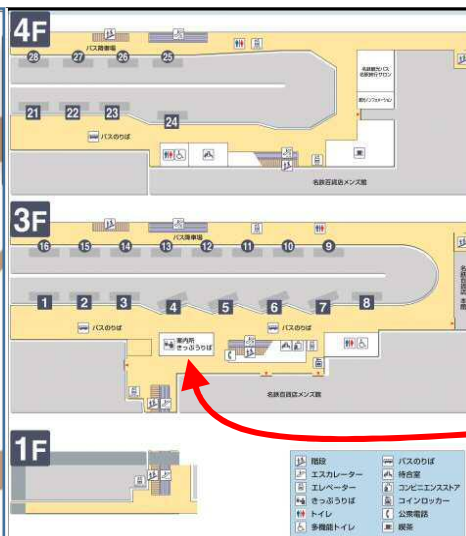

名铁中部国际机场车站
名鐵中部國際機場車站
메이테즈 중부국제공항역

First Train ~ 7:00
20:00 ~ Last Train

名鉄中部国際空港駅

Voucher Exchange Place 交換处 交換處 교환장소

Meitetsu Nagoya Station Central Gate Ticket Window

名鉄名古屋车站
名鐵名古屋車站
메이테즈 나고야역

First Train ~
~ Last Train

名鉄名古屋駅

Meitetsu Bus Center (3F)

名鉄巴士中心
名鐵巴士中心
메이테즈 버스센터

6:40 ~ 23:10

名鉄バスセンター
3Fきっぷうりば

Voucher Exchange Place 交換处 交換處 교환장소

Komatsu Airport

小松机场
小松機場
고마쓰공항